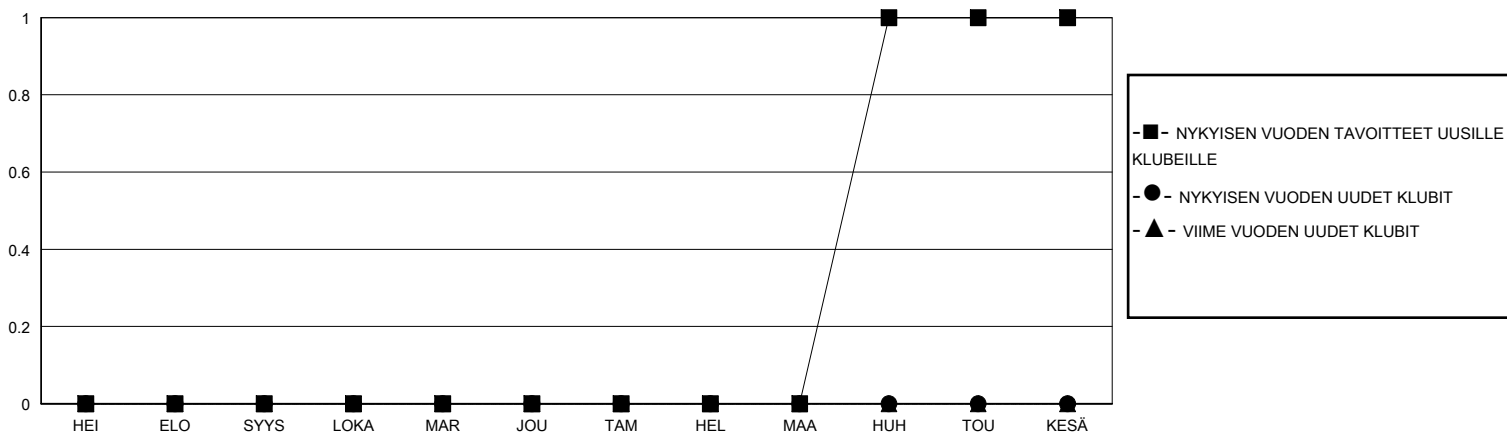

MONTHLY MEMBERSHIP PROGRESS REPORT

District 107 N

Results as of: 10/31/2023

GMT:

SIJAINTI FINLAND

GMT VAALIPIIRI

Klubit				jäsentä			
TULOKSET 2023-2024				TULOKSET 2023-2024			
NELJÄNNES	UUDEN KLUBIN TAVOITE	UUDET KLUBIT	LOPETETUT KLUBIT	NELJÄNNES	JÄSENKASVUN NETTOTAVOITE	TOTEUTUNUT JÄSENKASVU	POISTETUT JÄSENET (mukaan lukien siirrot)
HEI/ELO/SYYS	0	0	0	HEI/ELO/SYYS	10	15	29
LOKA/MAR/JOU	0	0	0	LOKA/MAR/JOU	20	7	8
TAM/HEL/MAA	0	0	0	TAM/HEL/MAA	20	0	0
HUH/TOU/KESÄ	1	0	0	HUH/TOU/KESÄ	25	0	0

TAVOITTEET JA UUDET KLUBIT, KUMULATIIVINEN

TAVOITTEET JA JÄSENET, KUMULATIIVINEN

LAKKAUTETUT KLUBIT: 0

14 CLUBS OF 69 LISÄNNY YHDEN TAI USEAMMAN UUTTA JÄSENTÄ

SUKUPUOLIJAKAUMA

MIES 1,013 (71.89%)
NAINEN 395 (28.03%)