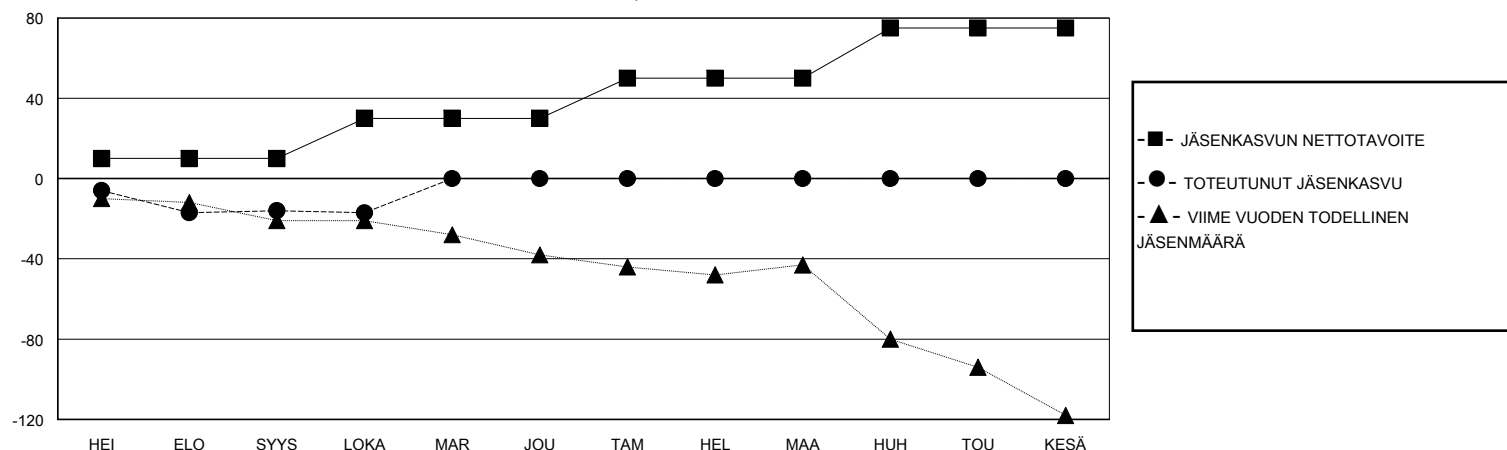

MONTHLY MEMBERSHIP PROGRESS REPORT

District 107 N

Results as of: 10/31/2023

GMT:

SIJAINTI FINLAND

GMT VAALIPIIRI

Klubit				jäsentä			
TULOKSET 2023-2024				TULOKSET 2023-2024			
NELJÄNNES	UUDEN KLUBIN TAVOITE	UUDET KLUBIT	LOPETETUT KLUBIT	NELJÄNNES	JÄSENKASVUN NETTOTAVOITE	TOTEUTUNUT JÄSENKASVU	POISTETUT JÄSENET (mukaan lukien siirrot)
HEI/ELO/SYYS	0	0	0	HEI/ELO/SYYS	10	15	29
LOKA/MAR/JOU	0	0	0	LOKA/MAR/JOU	20	7	8
TAM/HEL/MAA	0	0	0	TAM/HEL/MAA	20	0	0
HUH/TOU/KESÄ	1	0	0	HUH/TOU/KESÄ	25	0	0

TAVOITTEET JA UUDET KLUBIT, KUMULATIIVINEN

TAVOITTEET JA JÄSENET, KUMULATIIVINEN

LAKKAUTETUT KLUBIT: 0

14 CLUBS OF 69 LISÄNNY YHDEN TAI USEAMMAN UUTTA JÄSENTÄ

SUKUPUOLIJAKAUMA

MIES 1,013 (71.89%)
NAINEN 395 (28.03%)